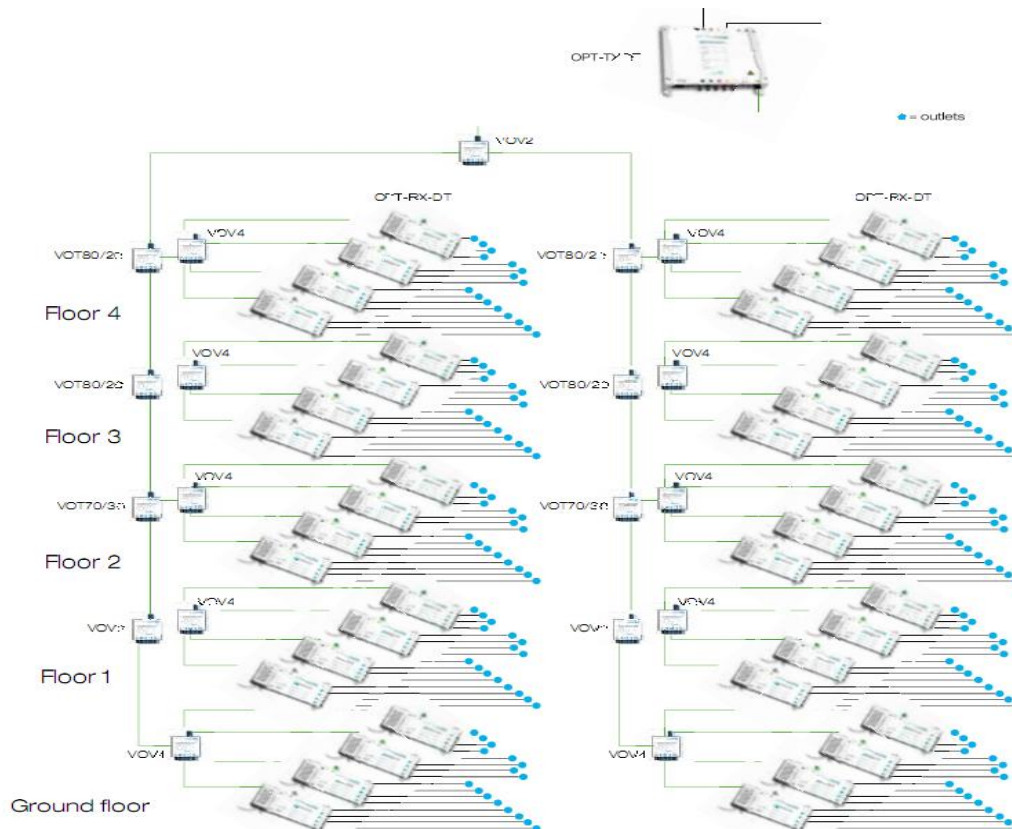

Εγκατάσταση Multiswitchs

Για τη μεταφοράς επίγειου και δορυφορικού σήματος σε περισσότερο από ένα σημεία (πρίζες), γίνεται με την εγκατάσταση ενός Multiswitch. Με τον τρόπο αυτό πετυχαίνουμε, ταυτόχρονη λήψη από όλα τα σημεία χωρίς να παρεμβάλλονται μεταξύ τους.

• Διαμορφωτής σήματος για τη δημιουργία καναλιού ενημέρωσης ή πληροφοριών. Π.χ. Παρουσιάσεις, προβολή από κάποια κάμερα του κτηρίου σας, διαφημιστικά spot, ενημέρωση καιρού.

• Μετατροπή σήματος από δορυφορικό σε επίγειο ψηφιακό σήμα για την αποφυγή δορυφορικών αποκωδικοποιητών σε κάθε σημείο που υπάρχει τηλεόραση.

Εγκατάσταση διανομής τηλεοπτικού σήματος μέσω οπτικών ινών.

Σε κτήρια όπου η απόστασεις είναι μεγάλες και η κάλυψη μέσω ενός απλού καλωδίου δημιουργεί απώλειες, ώστε να μην μπορέσει να φτάσει το σήμα μας, με ικανοποιητικά χαρακτηριστικά, η τοποθέτηση οπτικής ίνας είναι ιδανική λύση.