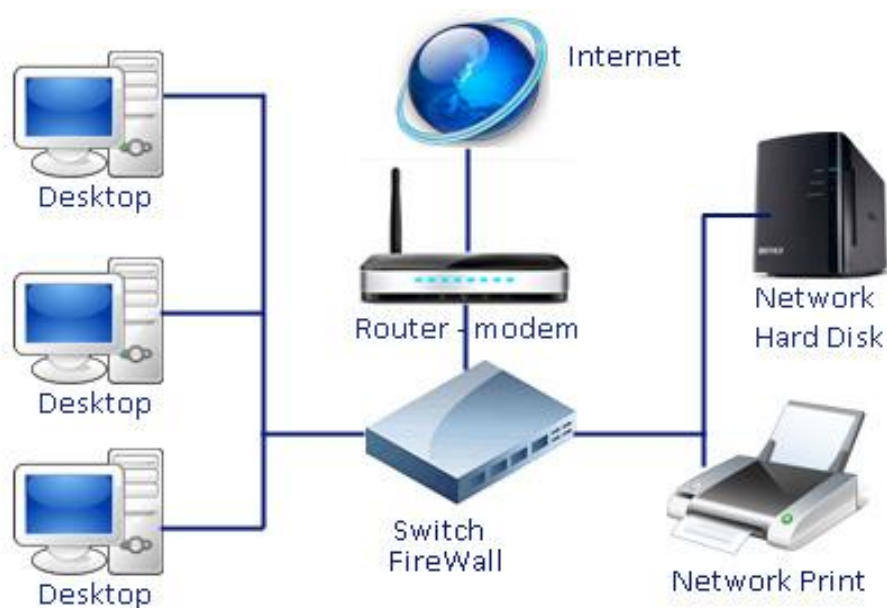

Εφαρμογές Δικτύων Η/Υ Οικιακά - Επαγγελματικά

Δίνουμε λύσεις για εγκαταστάσεις Δικτύων Η/Υ για των οικιακό ή Επαγγελματικό χώρο. Για δυνατότητες:

- Διανομή εικόνας Hdmi
- Κοινόχρηστων αρχείων
- Ασφάλεια Δικτύων
- Διαδικτυακή ψυχαγωγία (web εφαρμογές, Iptv)
- Διανομή internet και κοινόχρηστων αρχείων σε υπολογιστές ασύρματα, ενσύρματα.
  - Κοινόχρηστους εκτυπωτές
  - Κοινόχρηστων σκληρών δίσκων (Nass) με δυνατότητα αυτόματης αντιγραφής αρχείων για ασφάλεια.