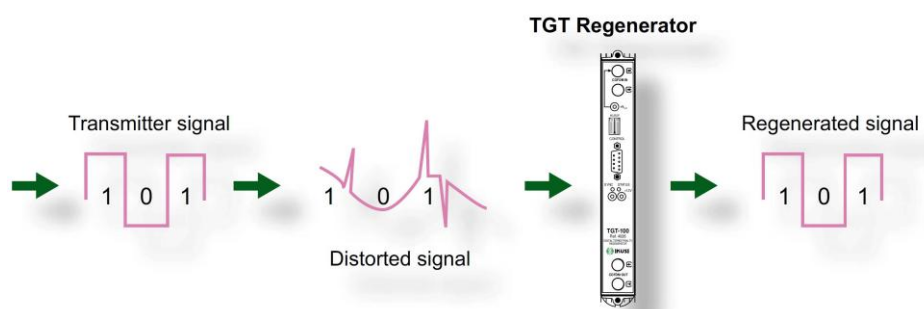

Εγκατάσταση επαγγελματικού εξοπλισμού διανομής τηλεοπτικού σήματος

Σε πολλά κτήρια όπως ξενοδοχεία, νοσοκομεία, θεραπευτήρια ή και σε μεγάλες πολυκατοικίες, έχουμε τη δυνατότητα να επιλέξουμε να διορθώσουμε ή ένα ενισχύσουμε τα σήματα που λαμβάνουμε από επίγεια και δορυφορικά κανάλια. Με τον τρόπο αυτό δίνουμε τη δυνατότητα σε πελάτες ή ενοίκους – ιδιοκτήτες των παραπάνω κτηρίων να απολαύσουν χωρίς προβλήματα το περιεχόμενο καναλιών που τους ικανοποιεί.

• Αναγεννητής σήματος για περιοχές με προβληματική λήψη και παρεμβολές από άλλες συχνότητες που εμποδίζουν την σωστή λειτουργία των καναλιών.

• Μετατροπή σήματος από ψηφιακό σε αναλογικό σήμα για κτήρια που διαθέτουν παλιές τηλεόρασης και δεν επιθυμούν την αντικατάστασή τους με καινούριες.

• Διαμορφωτής σήματος για τη δημιουργία καναλιού ενημέρωσης ή πληροφοριών. Π.χ. Παρουσιάσεις, προβολή από κάποια κάμερα του κτηρίου σας, διαφημιστικά spot, ενημέρωση καιρού.

• Μετατροπή σήματος από δορυφορικό σε επίγειο ψηφιακό σήμα για την αποφυγή δορυφορικών αποκωδικοποιητών σε κάθε σημείο που υπάρχει τηλεόραση.