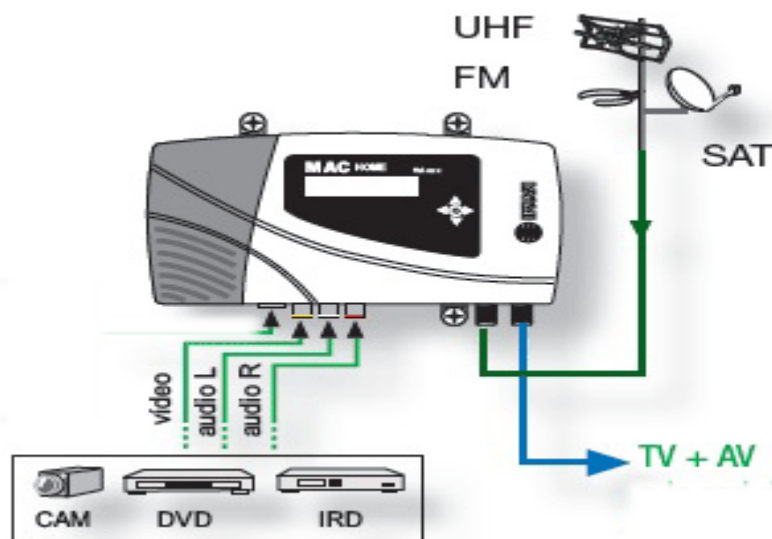

- Εγκατάσταση δικτύων ενσύρματων, ασύρματων & 3G.
- Δομημένη καλωδίωση.
- Εγκατάσταση οδηγών και τερματικών πριζών.
- Εγκατάσταση και παραμετροποίηση Router Switch.
- Εγκατάσταση firewall & δημιουργία Vpn δικτύου για ασφάλεια.
- Εγκατάσταση Rack.

Κεραίες ψηφιακής Τηλεόρασης – Δορυφορικά Συστήματα

- Εγκαταστάσεις Κεραιών HD - LTE
- Εγκαταστάσεις Δορυφορικών κάτοπτρων.
- Μελέτη και εγκατάσταση δικτύου καλωδίων για λήψη επίγειου και δορυφορικού σήματος
- Εγκαταστάσεις ενισχυτών ιστού, κεντρικών ενισχυτών
- Εγκαταστάσεις Multiswitchs (πολυδιακόπτες) για μεταφορά επίγειου και δορυφορικού σήματος παράλληλα σε διαφορετικές πρίζες για ταυτόχρονη παρακολούθηση.
- Εγκατάσταση Multifeed για δορυφορική λήψη περισσότερων από ενός δορυφόρου.
- Εγκατάσταση Modulator για διανομή εικόνας από Dvd-player, H/Y, αποκωδικοποιητές κ.α. μέσω του καλωδίου Tv Sat.

 Δυνατότητα μετρήσεων λήψης επίγειου και δορυφορικού σήματος με όργανα τελευταίας τεχνολογίας και αποκατάσταση προβλημάτων του δικτύου λήψης.

Εγκατάσταση Multifeed

Η ανάγκη για λήψη από διαφορετικές τροχιακές θέσεις δορυφόρων, μας οδηγούν στην λύση multifeed. Με τον τρόπο αυτό ένας δέκτης λαμβάνει τα κανάλια ταυτόχρονα, από όλους τους δορυφόρους που έχουμε στοχεύσει με το κάτοπτρο, χωρίς την αλλαγή θέσης του.

Εγκατάσταση Multiswitchs

Για τη μεταφοράς επίγειου και δορυφορικού σήματος σε περισσότερο από ένα σημεία (πρίζες), γίνεται με την εγκατάσταση ενός Multiswitch. Με τον τρόπο αυτό πετυχαίνουμε, ταυτόχρονη λήψη από όλα τα σημεία χωρίς να παρεμβάλλονται μεταξύ τους.